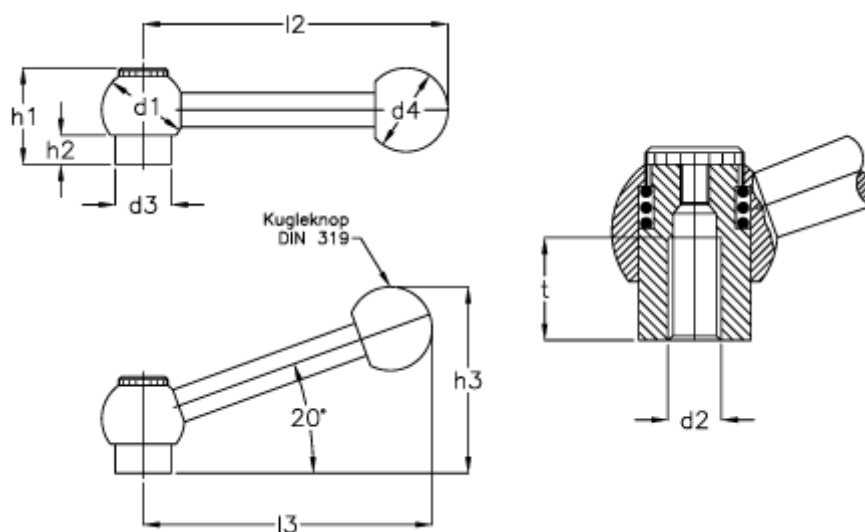

Varenummer: 20447434
Beskrivelse: E+G Indstilleligt håndtag
GN6337.3-28-M12-N

Mål

d1 = 28	h3 = 70.5
d2 = M 10	l2 = 116
d2 = M 12	l3 = 109
d3 = 19.0	t min = 18
d4 = 30	
d6 = 13.0	
h1 = 33.5	
h2 = 10.5	